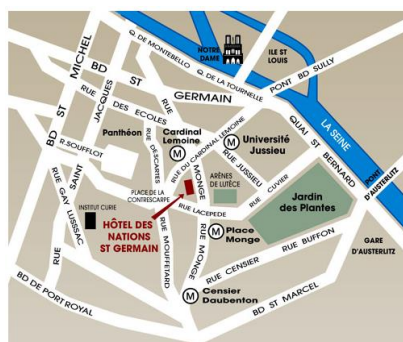

***** HOTELS VERY NEAR THE JUSSIEU CAMPUS**

HOTEL des ARENES ***

51 Rue Monge

75005 Paris

Métro : [Jussieu](#)

Tél : 00 33 1 43 25 09 26

Fax : 00 33 1 43 25 79 56

email : hoteldesarenes@wanadoo.fr

<http://www.hotel-des-arenes.com/>

HOTEL DES NATIONS ST GERMAIN ***

54 rue Monge

75005 Paris

Métro : *Place Monge (ligne 7)*

Tél : 33 (0)1 43 26 45 24

Fax : 33 (0)1 46 34 00 13

Email : nsg@regetel.com

<http://www.paris-hotel-regetel.com/en/our-hotels/hotel-des-nations-st-germain.html>

Hotel des Nations St Germain, 54 rue Monge, 75005 Paris - Métro Monge ligne 7 - Tel: 01.43.26.45.24

Hôtel acte V Paris ***